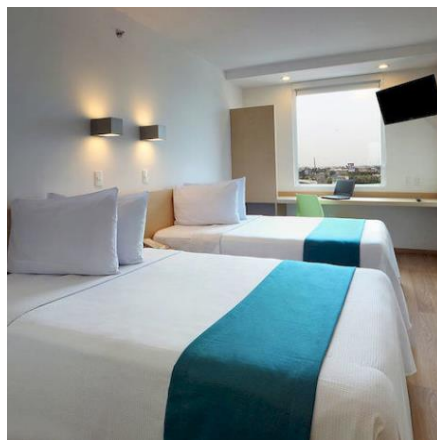

HOTELERA
POSADAS

Tarifa Especial

**\$1,195.00 Habitación sencilla o doble
impuestos incluidos**

*** Desayuno buffet tipo americano**

CODIGO:CUS021002.

One Ciudad de México Periférico Sur se localiza al Sur de la Ciudad de México, en una zona estratégica para conectar con los centros financieros, comerciales e industriales.

Tarifa Especial y Datos Bancarios

- One Periférico Sur te ofrece una tarifa especial para tu estancia en la Cd. De México
- Tarifa en habitación sencilla o doble \$1,195.00 impuestos incluidos.
- Tarifa incluye desayuno buffet tipo americano
- Tarifa vigente 28-08-2023
- Vigencia para reservar 04-09-2023
- **Tarifa sujeta a disponibilidad al momento de reservar**
- Para reservar llama al número 800 504 50 00 (lada sin costo) O envía WhatsApp al 5513700882

El hotel cuenta con un inventario total de 144 habitaciones distribuidas de la siguiente manera:

70 Habitaciones Dobles

73 Habitaciones Sencillas

1 Habitación para discapacitados

En todos los tipos de habitación se cuenta con conexión a internet de alta velocidad.