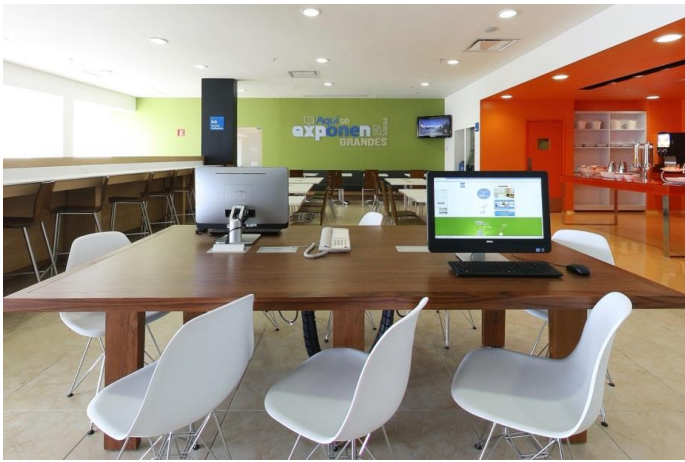

Desayuno Americano tipo Buffet incluido

Horario de Servicio
Lun-Vie. 6:00 am – 10:00 am
Sab. y Dom. 7:00 am – 11:00 am

Business Corner

**Área DELI
24 hrs.**

Lavandería de Autoservicio (sin costo)

Meeting Room