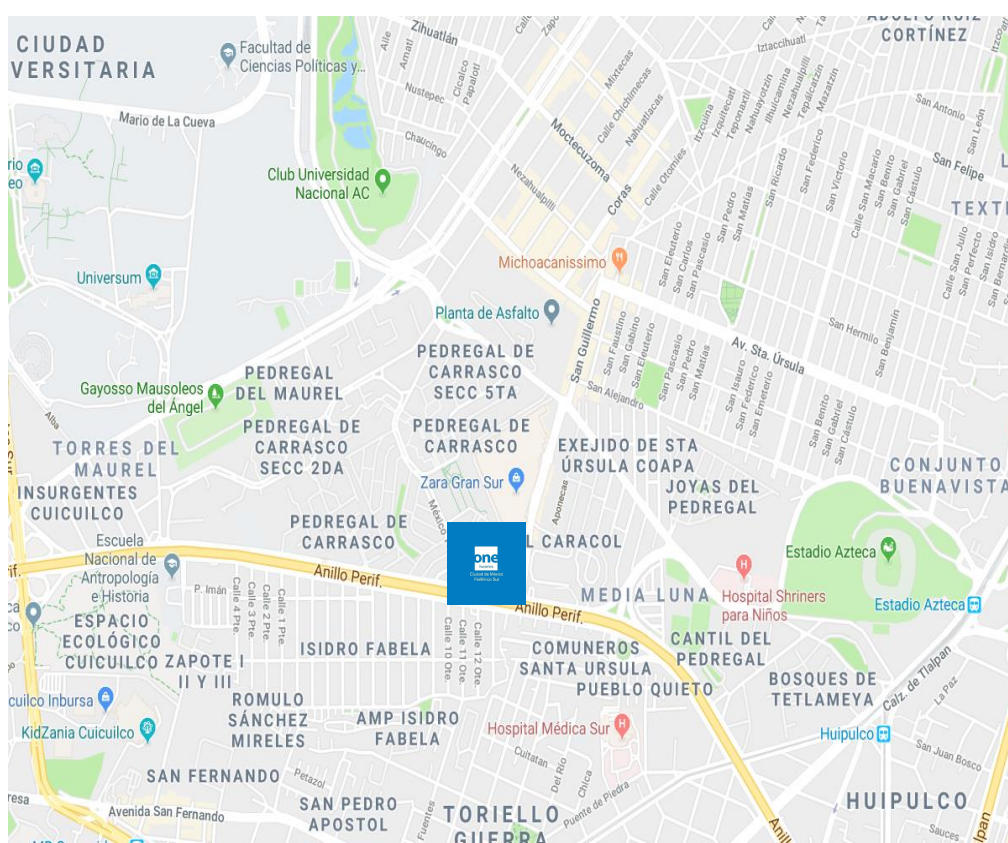

HOTELERA
POSADAS

Tarifa Especial

**\$1,195.00 Habitación sencilla o doble
impuestos incluidos**

*** Desayuno buffet tipo americano**

CODIGO:CUS021002.

One Ciudad de México Periférico Sur se localiza al Sur de la Ciudad de México, en una zona estratégica para conectar con los centros financieros, comerciales e industriales.

Ubicado a un costado de la Plaza Comercial “Gran Sur”, a 5 minutos del Estadio Azteca, a 10 minutos del Estadio C.U., a 10 minutos del Parque Six Flags México y muy próximo a zona de hospitales de San Fernando y las universidades más reconocidas..

Tarifa Especial y Datos Bancarios

- One Periférico Sur te ofrece una tarifa especial para tu estancia en la Cd. De México
- Tarifa en habitación sencilla o doble \$1,195.00 impuestos incluidos.
- Tarifa incluye desayuno buffet tipo americano
- Tarifa vigente 28-08-2023
- Vigencia para reservar 04-09-2023
- **Tarifa sujeta a disponibilidad al momento de reservar**
- Para reservar llama al número 800 504 50 00 (lada sin costo) O envía WhatsApp al 5513700882